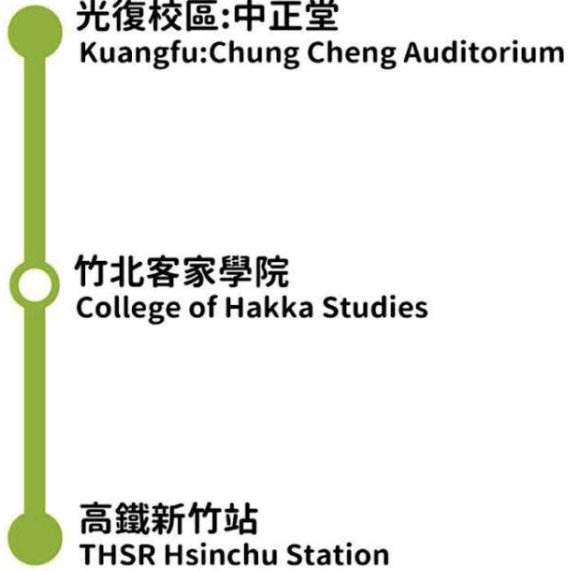

客院高鐵線 Hakka-THSR Line

發車時刻 Timetable

事務組製表 107.10.01
資財110級 呂家興設計