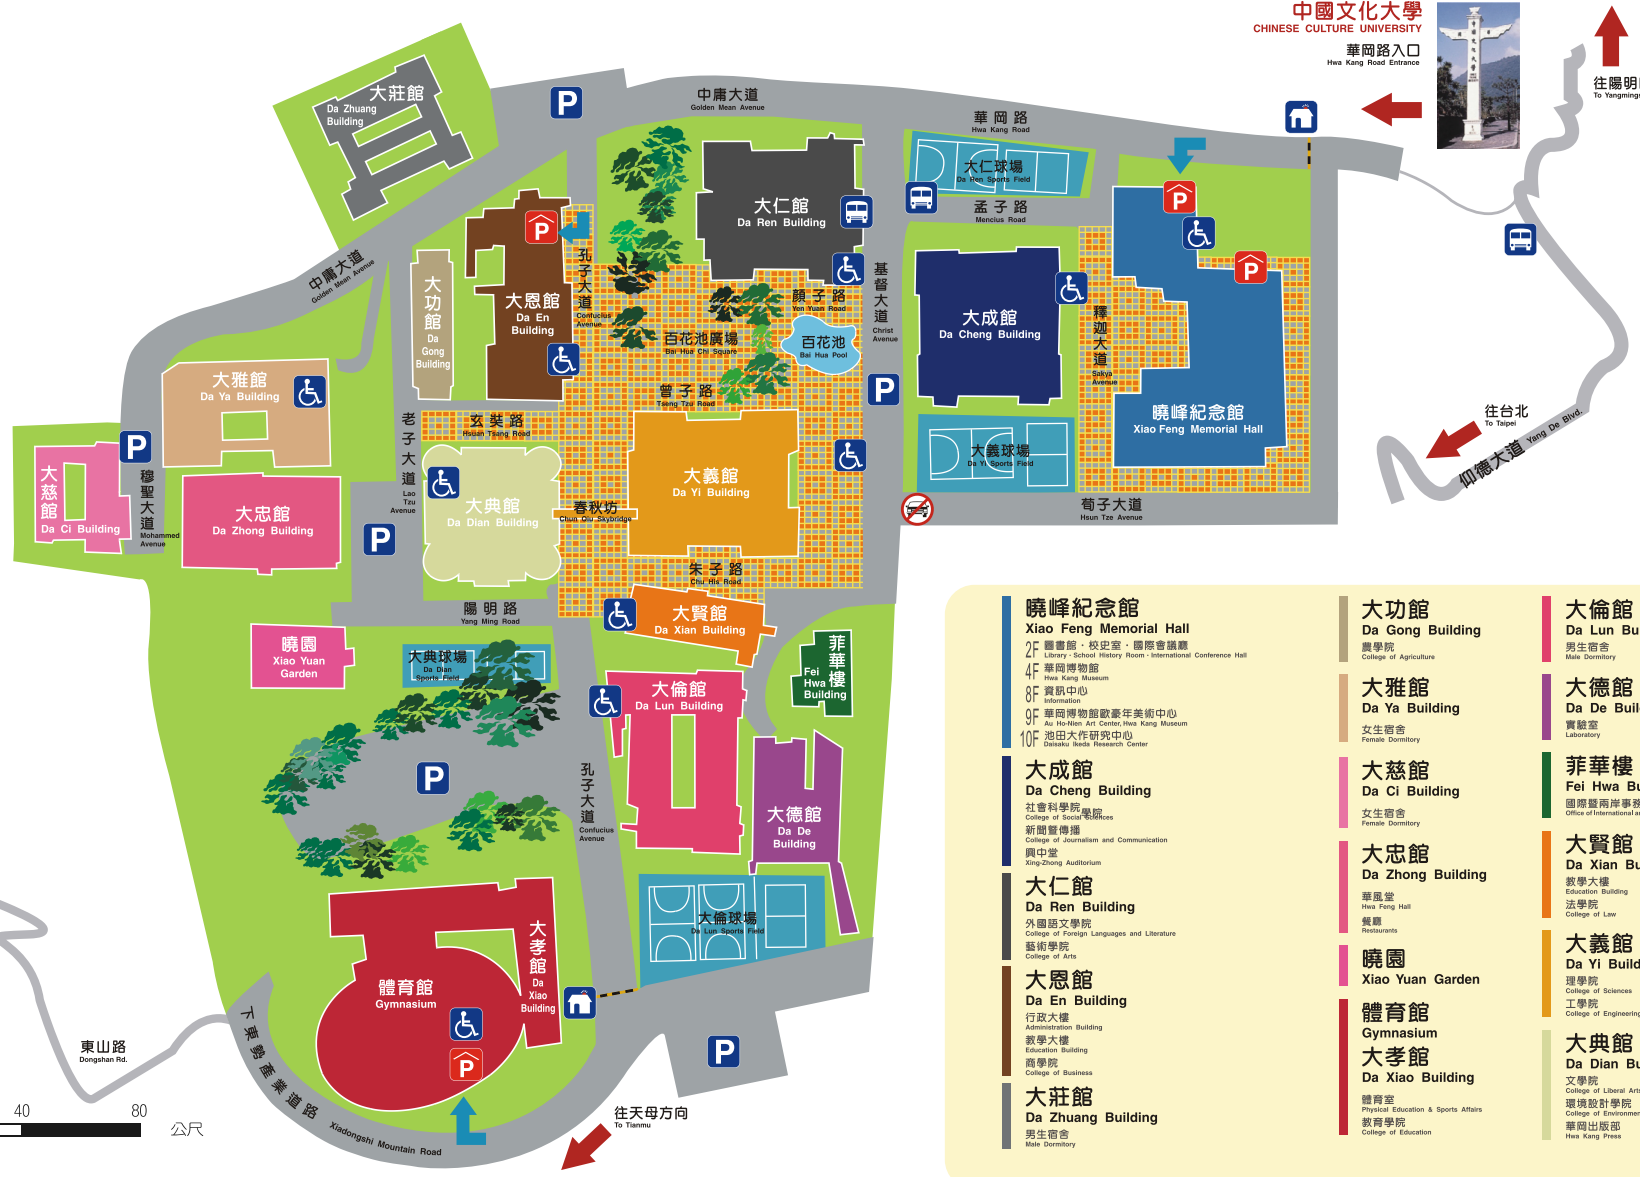

-  校門出入口
Entrance Gates
-  停車場出入口
Parking Entrance
-  人行步道
Pedestrian Trail
-  百花池
Bai Hua Pool
-  車輛禁行
No Entry
-  室內停車場
Parking Lot
-  平面停車場
Parking Lot
-  候車亭
Bus Stop
-  殘障協助裝置
Facilities for the Disabled
-  警衛室
Security Room